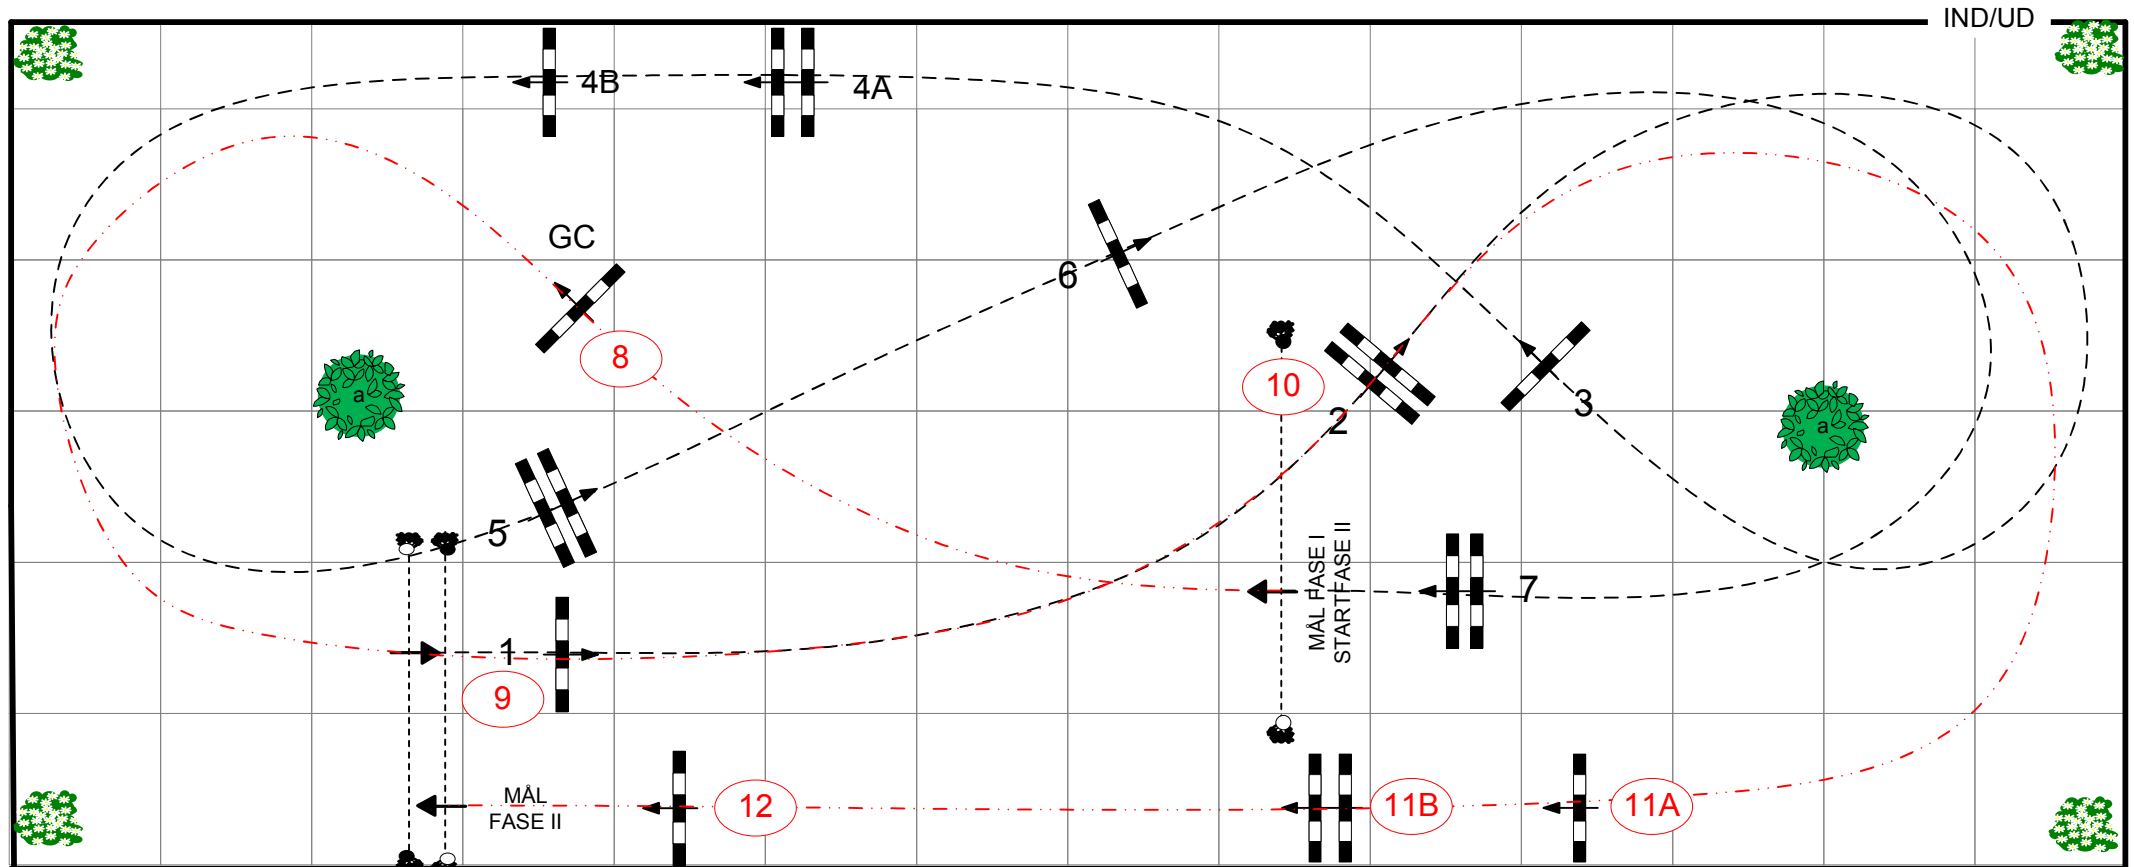

JBK_{horse} SHOWS

Klasse Nr.: 10-11 Pony LB**

Distriktsklasse

13. oktober 2015

Metode: B4

Tempo: 300 m/min

Fase 2: 8-9-10-11A-11B-12

Længde: 260 m

Længde: 190 m

Tid: 52 sec

Tid: 38 sec

Max Tid: 104 sec

Max Tid: 76 sec

DOMMER

Pavo

UD

Course designer:
John Nielsen