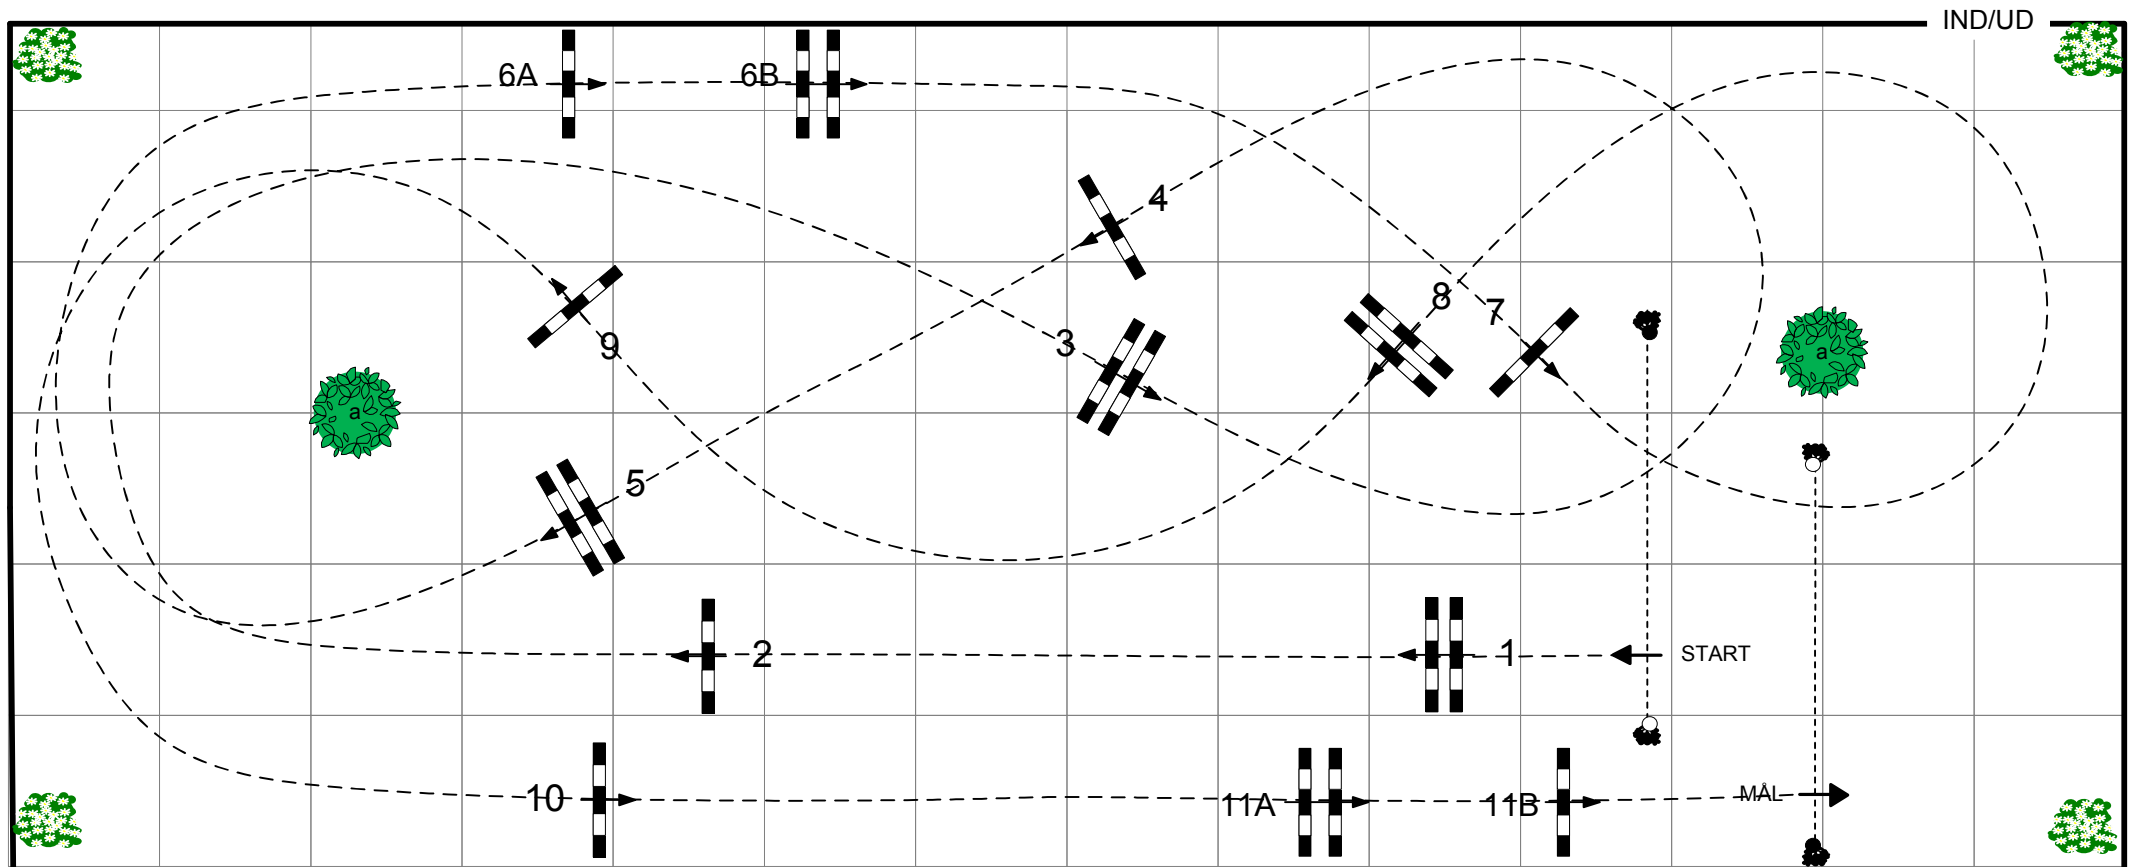

JBK_{horse} SHOWS

Klasse Nr.: 14-15 Pony

MB**

Distriktsklasse

13. oktober 2015

Metode: A

Tempo: 300 m/min

Længde: 420 m

Tid: 84 sec

Max Tid: 168 sec

DOMMER

Course designer:
John Nielsen